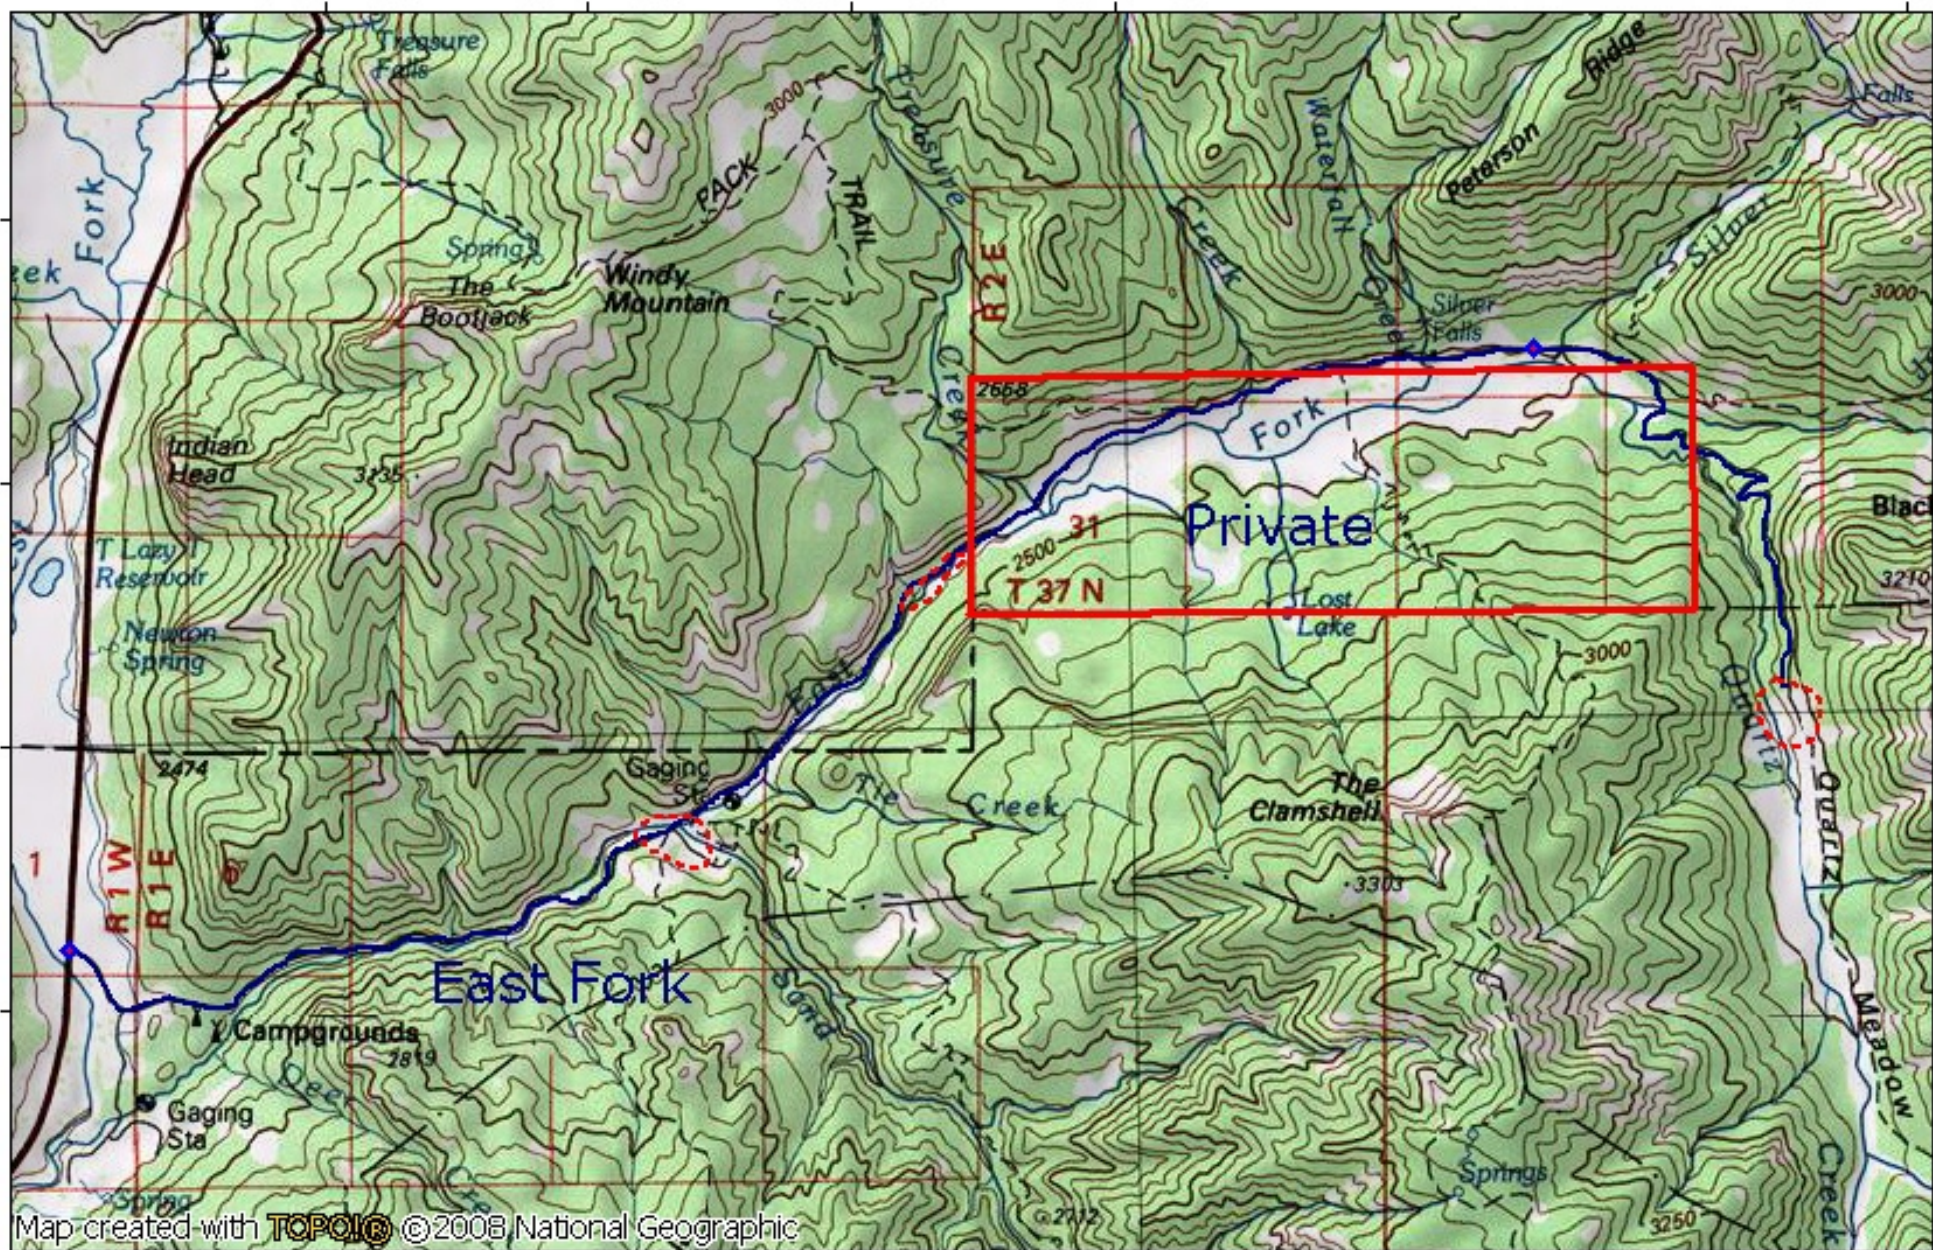

NMMS/4cmc Mushroom Field Trips - East Fork

334000m E, 336000m E, 338000m E, 340000m E, WGS84 Zone 13S 346000m E

41 44000m N.
41 42000m N.
41 40000m N.
41 38000m N.

41 44000m N.
41 42000m N.
41 40000m N.
41 38000m N.

Map created with **TOPOLIC** ©2008 National Geographic

334000m E, 336000m E, 338000m E, 340000m E, WGS84 Zone 13S 346000m E